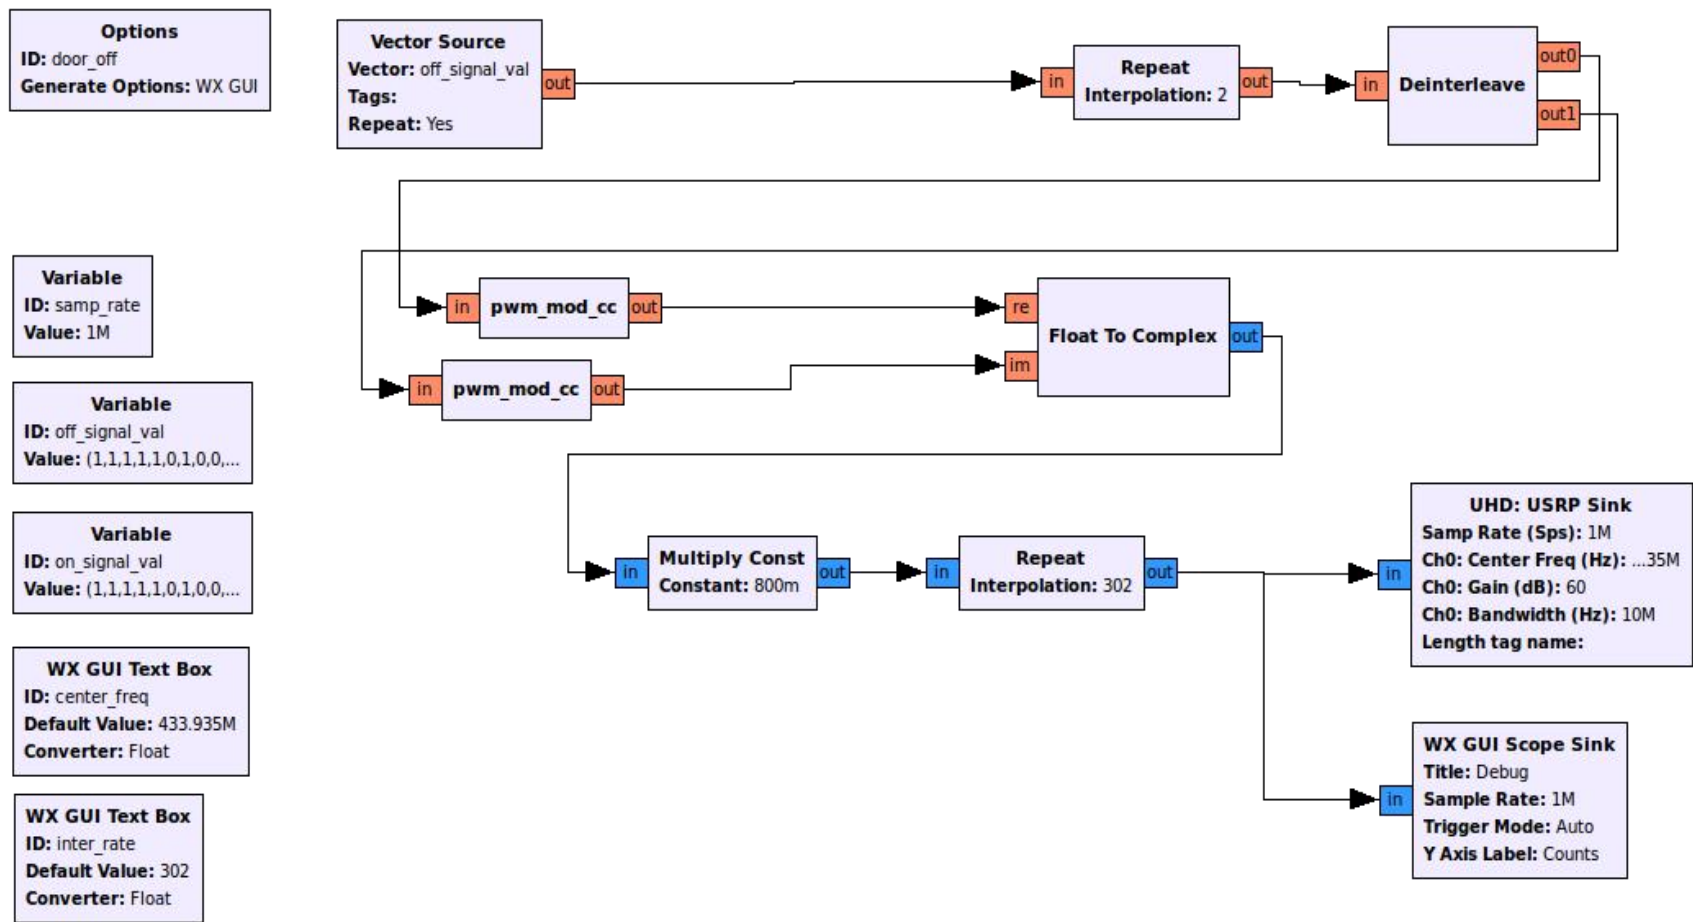

无线电逆向分析流程

无线遥控信号

工具：电视棒
软件：HSDR

360UNICORNTTEAM

无线遥控信号解调后波形图

软件：Audacity

360UNICORNTTEAM

分析有效数据内容

软件：MATLAB

360UNICORNTTEAM

流程图

软件: Gnuradio

手表抬杆

硬件：Chronos手表

360UNICORNTTEAM

胎压报警器破解

360UNICORNTTEAM

胎压报警器工作原理

无线电逆向分析流程

录制信号

- 中心频率 433.92MHz
- 解调：FM
- 比特率9.6Kbps

解调后的信号

- 前导码 + 有效码字

逆向分析数据包格式

- 11位有效比特
- LSB模式
- CRC校验 = 前6字节相叠加取低8位

功能攻击效果

高压与低压攻击效果

现实中的攻击情况

远距离无线电导航攻击

航空无线电导航攻击

航空飞行涉及的无线电种类

- **通信类：**用于飞机与飞机之间，飞机与地面之间的通信
- **导航类：**主要是卫星导航和地面信标导航