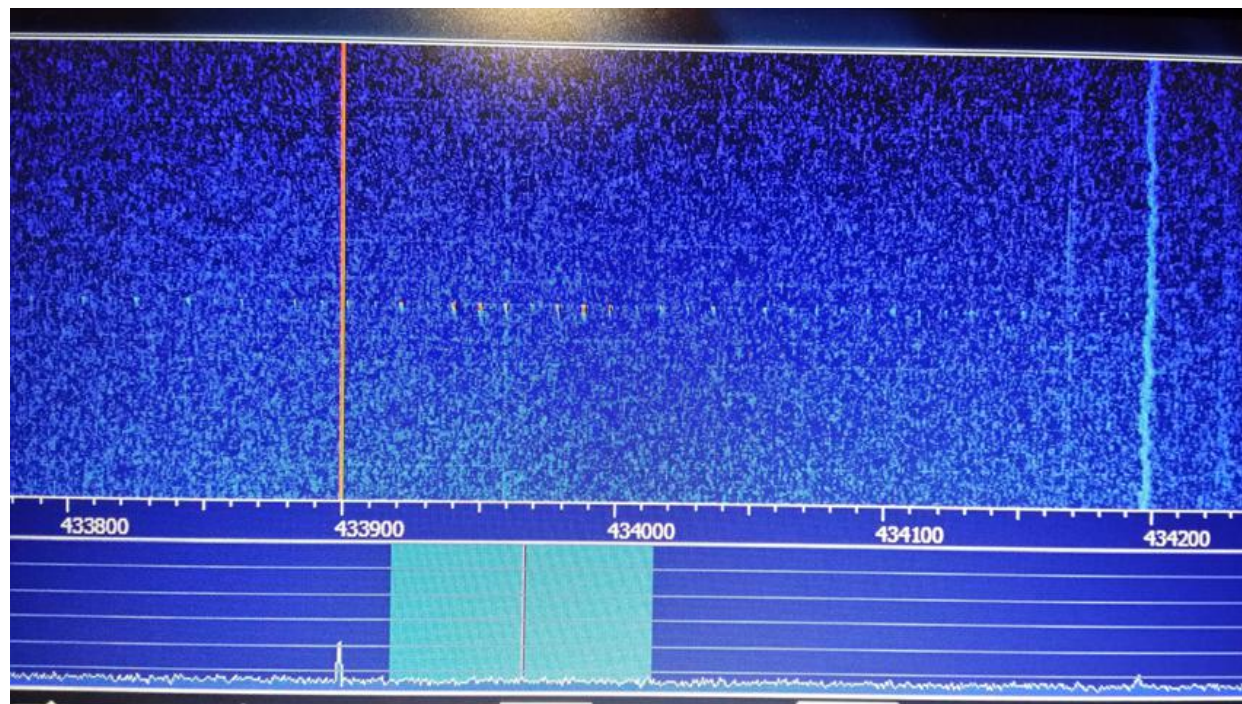

360UNICORNTTEAM

胎压报警器工作原理

无线电逆向分析流程

录制信号

- 中心频率 433.92MHz
- 解调：FM
- 比特率9.6Kbps

解调后的信号

- 前导码 + 有效码字

逆向分析数据包格式

- 11位有效比特
- LSB模式
- CRC校验 = 前6字节相叠加取低8位

功能攻击效果

高压与低压攻击效果

现实中的攻击情况

远距离无线电导航攻击

航空无线电导航攻击

航空飞行涉及的无线电种类

- **通信类：**用于飞机与飞机之间，飞机与地面之间的通信
- **导航类：**主要是卫星导航和地面信标导航