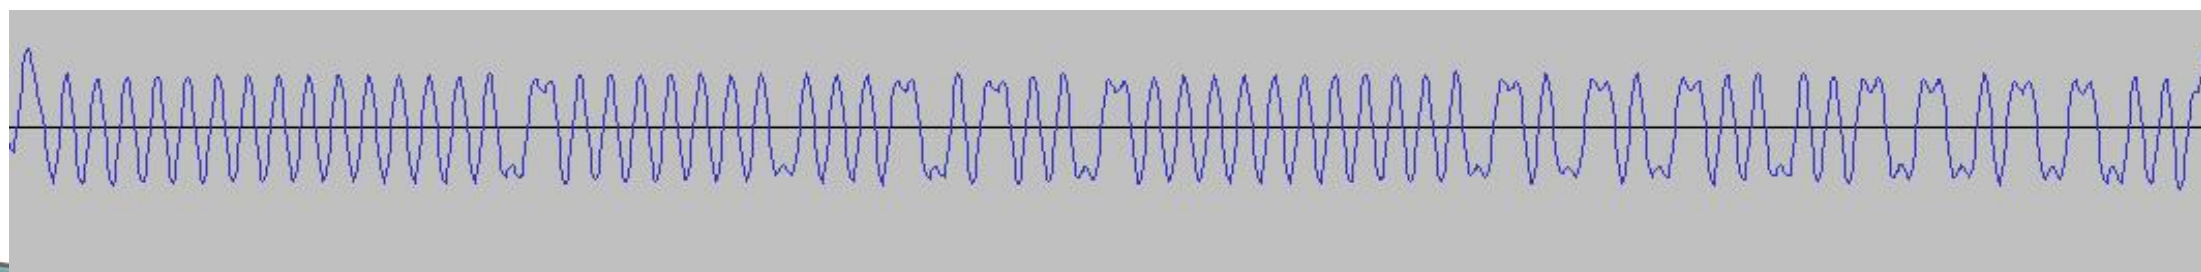

360UNICORNTTEAM

胎压报警器工作原理

无线电逆向分析流程

录制信号

- 中心频率 433.92MHz
- 解调：FM
- 比特率9.6Kbps

解调后的信号

- 前导码 + 有效码字

逆向分析数据包格式

- 11位有效比特
- LSB模式
- CRC校验 = 前6字节相叠加取低8位

功能攻击效果

高压与低压攻击效果

现实中的攻击情况

远距离无线电导航攻击

航空无线电导航攻击

航空飞行涉及的无线电种类

- **通信类：**用于飞机与飞机之间，飞机与地面之间的通信
- **导航类：**主要是卫星导航和地面信标导航