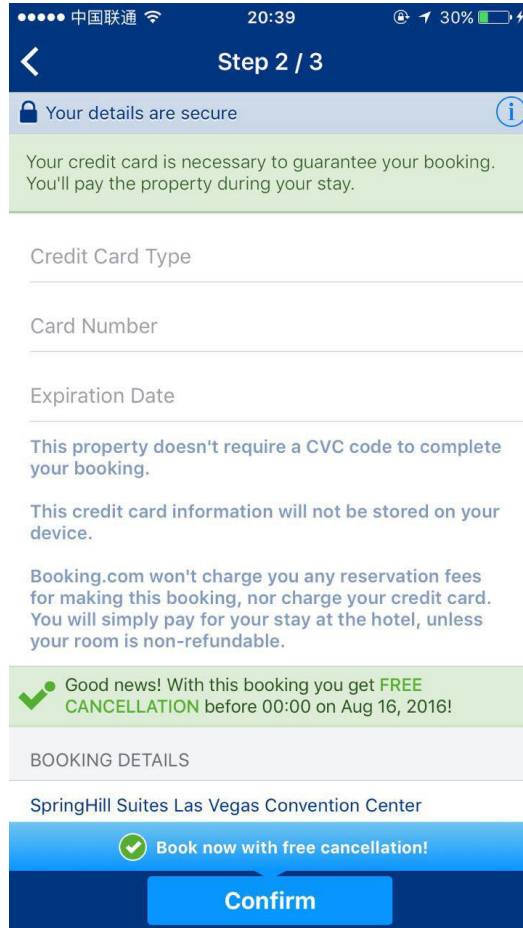

人体移植设备

人造胰腺

植入型心率复除颤器

汽车无线控制

IC智能卡

芯片银行卡防护

无线电逆向分析

- 短距离无线遥控系统
- 无线传感器
- 航空无线电ADS-B