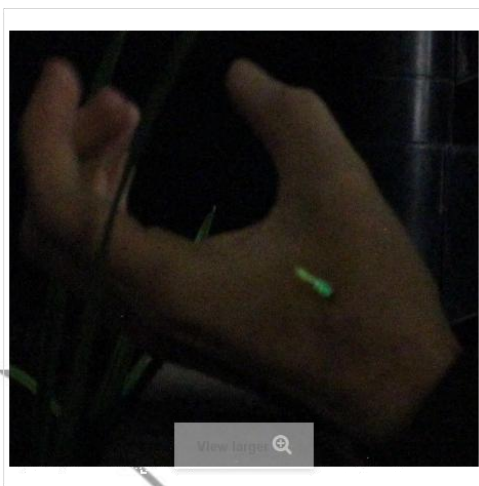

短距离无线系统与航空无线电系统攻击

UnicornTeam 无线电硬件实验室

演讲人：张婉桥

360UNICORNTTEAM

人体移植芯片

NFC and RFID implants > Firefly Tattoo - Green

Firefly Tattoo - Green

Model Firefly01

Condition New

An implantable subdermal light - Green.

Send to a friend

Print

US \$119.00

US \$119.00 per 1

Quantity

360UNICORNTTEAM

人体移植设备

人造胰腺

植入型心率复除颤器

汽车无线控制

IC智能卡

芯片银行卡防护

无线电逆向分析

- 短距离无线遥控系统
- 无线传感器
- 航空无线电ADS-B