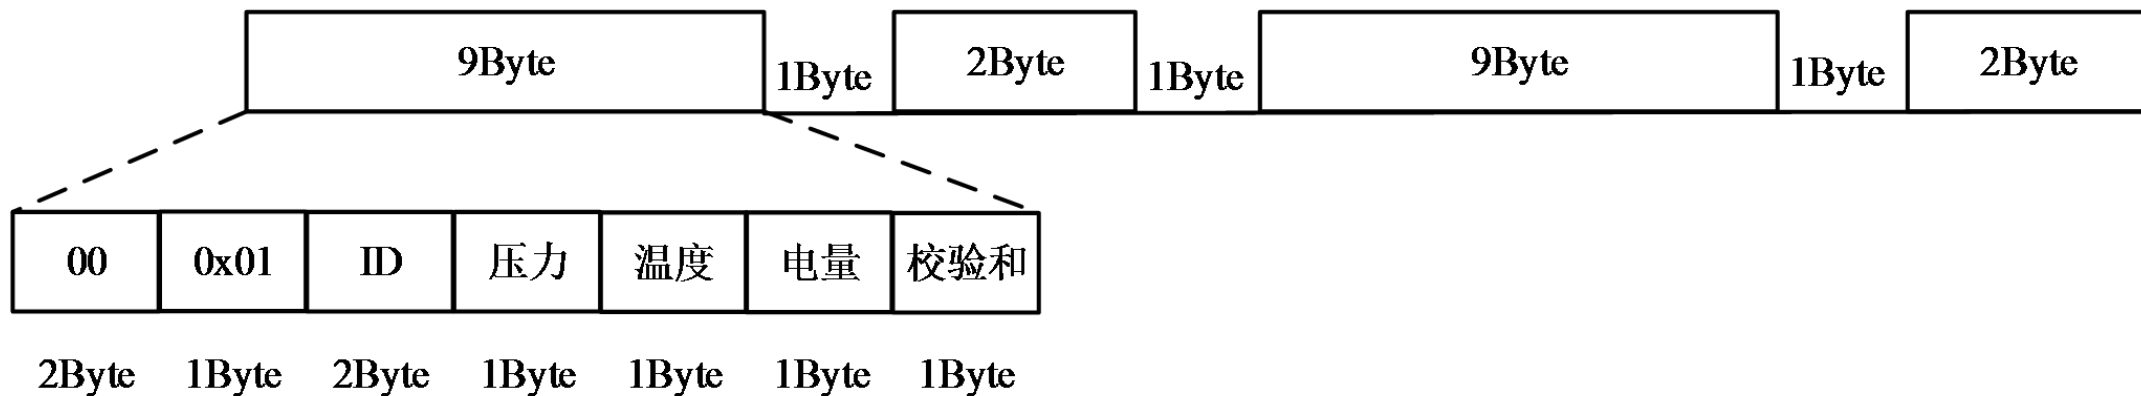

360UNICORNTTEAM

胎压报警器工作原理

无线电逆向分析流程

录制信号

- 中心频率 433.92MHz
- 解调：FM
- 比特率9.6Kbps

解调后的信号

- 前导码 + 有效码字

逆向分析数据包格式

- 11位有效比特
- LSB模式
- CRC校验 = 前6字节相叠加取低8位

功能攻击效果

高压与低压攻击效果

现实中的攻击情况

远距离无线电导航攻击

航空无线电导航攻击

航空飞行涉及的无线电种类

- **通信类：**用于飞机与飞机之间，飞机与地面之间的通信
- **导航类：**主要是卫星导航和地面信标导航