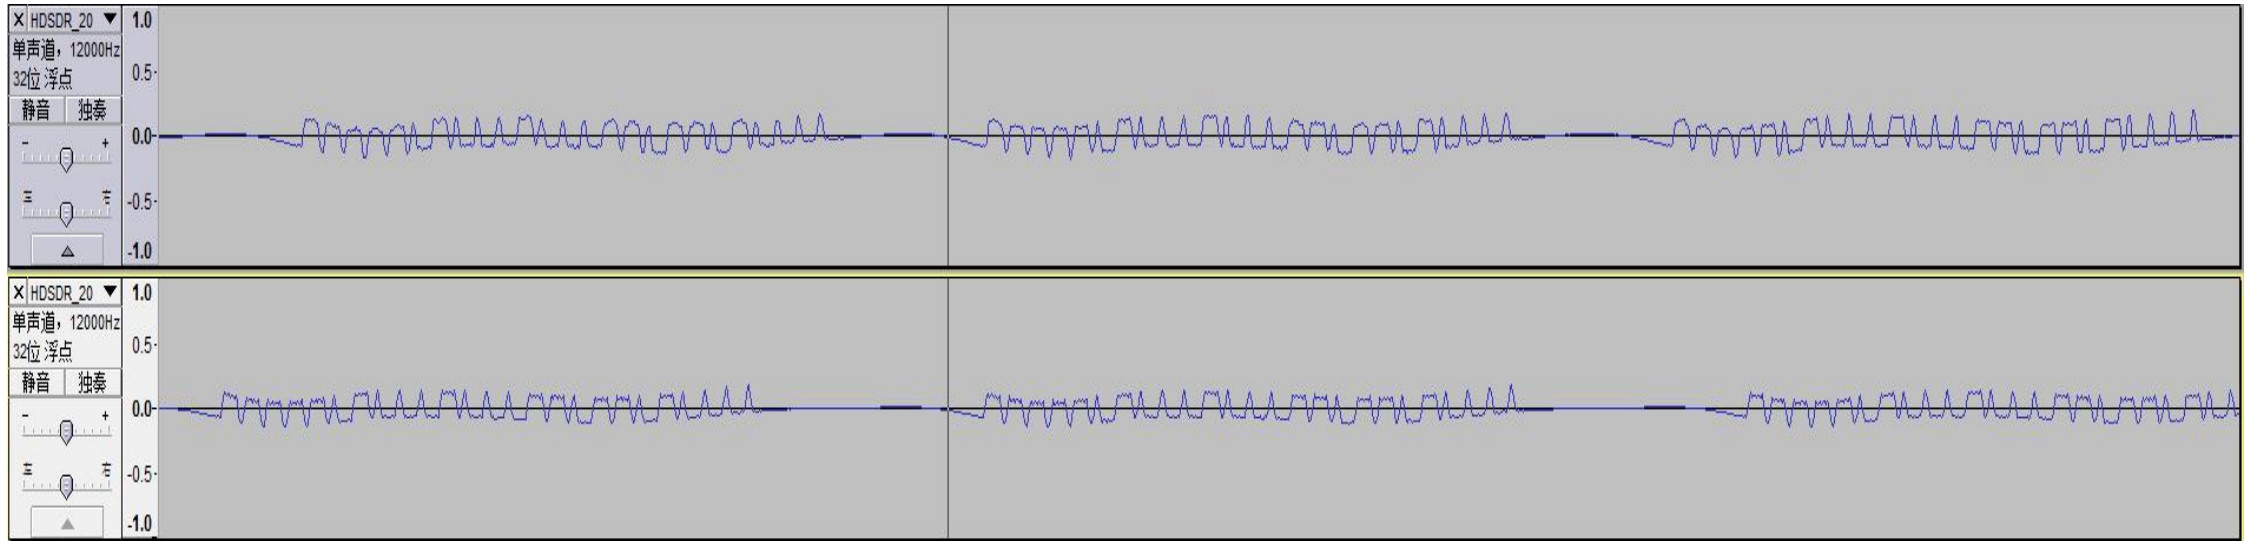

无线电逆向分析流程

无线遥控信号

工具：电视棒
软件：HSDR

360UNICORNTTEAM

无线遥控信号解调后波形图

软件：Audacity

360UNICORNTTEAM

分析有效数据内容