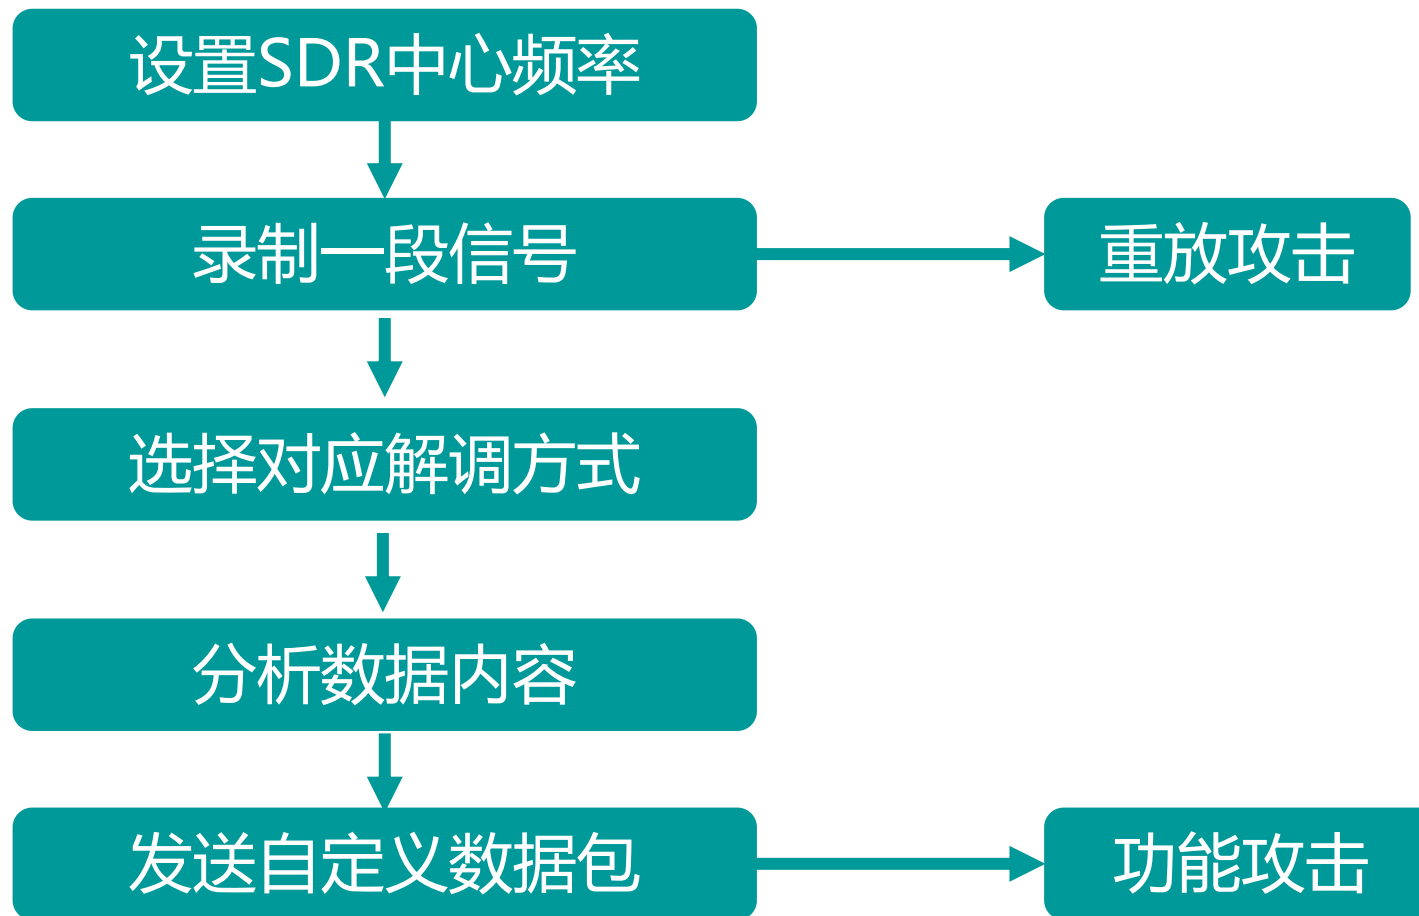

无线电逆向分析流程

无线遥控信号

工具：电视棒
软件：HSDR

360UNICORNTTEAM

无线遥控信号解调后波形图

软件：Audacity

360UNICORNTTEAM

分析有效数据内容