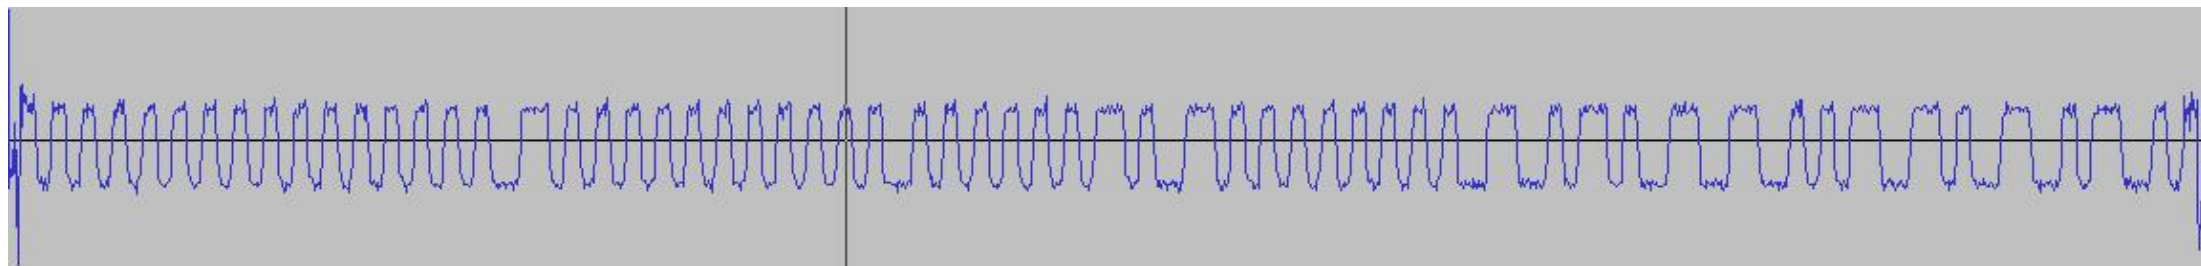

360UNICORNTTEAM

胎压报警器工作原理

无线电逆向分析流程

录制信号

- 中心频率 433.92MHz
- 解调：FM
- 比特率9.6Kbps

解调后的信号

- 前导码 + 有效码字

逆向分析数据包格式

- 11位有效比特
- LSB模式
- CRC校验 = 前6字节相叠加取低8位

功能攻击效果

高压与低压攻击效果

现实中的攻击情况

远距离无线电导航攻击

航空无线电导航攻击

航空飞行涉及的无线电种类

- **通信类：**用于飞机与飞机之间，飞机与地面之间的通信
- **导航类：**主要是卫星导航和地面信标导航