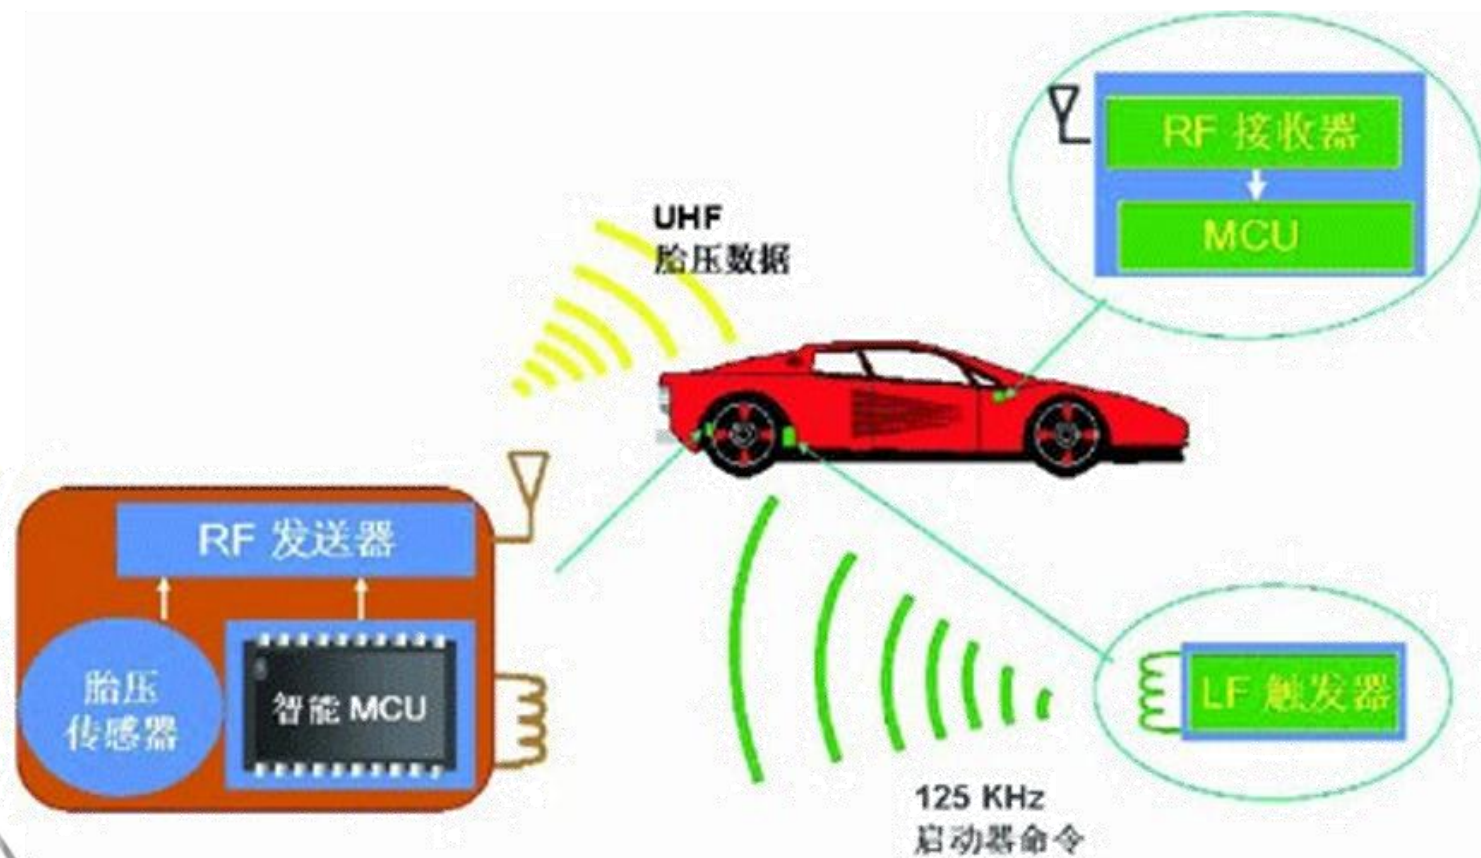

无线电逆向分析流程

无线遥控信号

工具：电视棒
软件：HSDR

360UNICORNTTEAM

无线遥控信号解调后波形图

软件：Audacity

360UNICORNTTEAM

分析有效数据内容

软件：MATLAB

360UNICORNTTEAM

流程图

软件: Gnuradio

手表抬杆

硬件：Chronos手表

360UNICORNTTEAM

胎压报警器破解

360UNICORNTTEAM

胎压报警器工作原理

无线电逆向分析流程

录制信号

- 中心频率 433.92MHz
- 解调：FM
- 比特率9.6Kbps

解调后的信号

- 前导码 + 有效码字

逆向分析数据包格式

- 11位有效比特
- LSB模式
- CRC校验 = 前6字节相叠加取低8位

功能攻击效果

高压与低压攻击效果

现实中的攻击情况

远距离无线电导航攻击

航空无线电导航攻击

航空飞行涉及的无线电种类

- **通信类：**用于飞机与飞机之间，飞机与地面之间的通信
- **导航类：**主要是卫星导航和地面信标导航