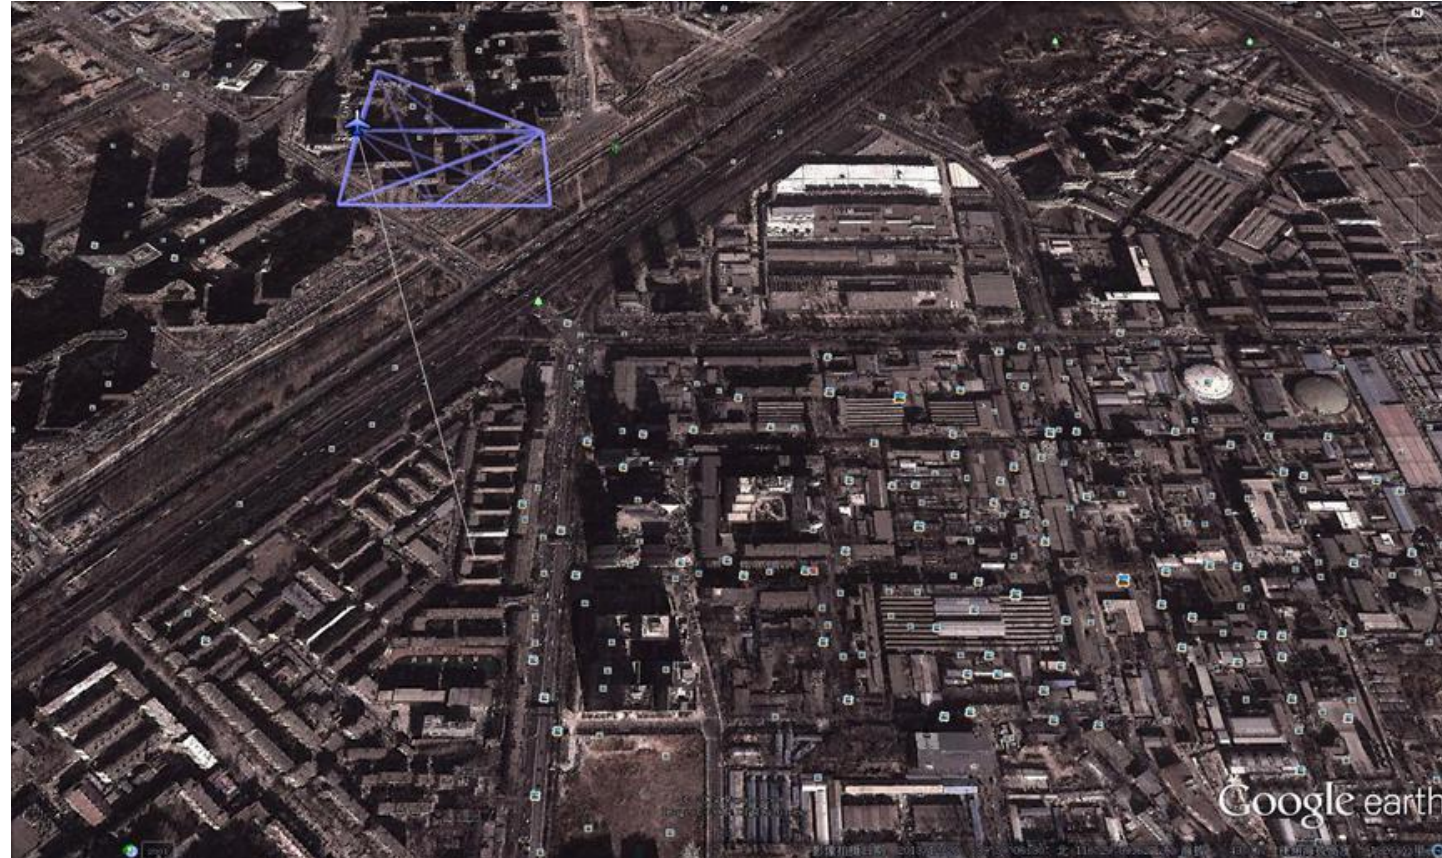

通过虚假的ADS-B信号构造出的飞机