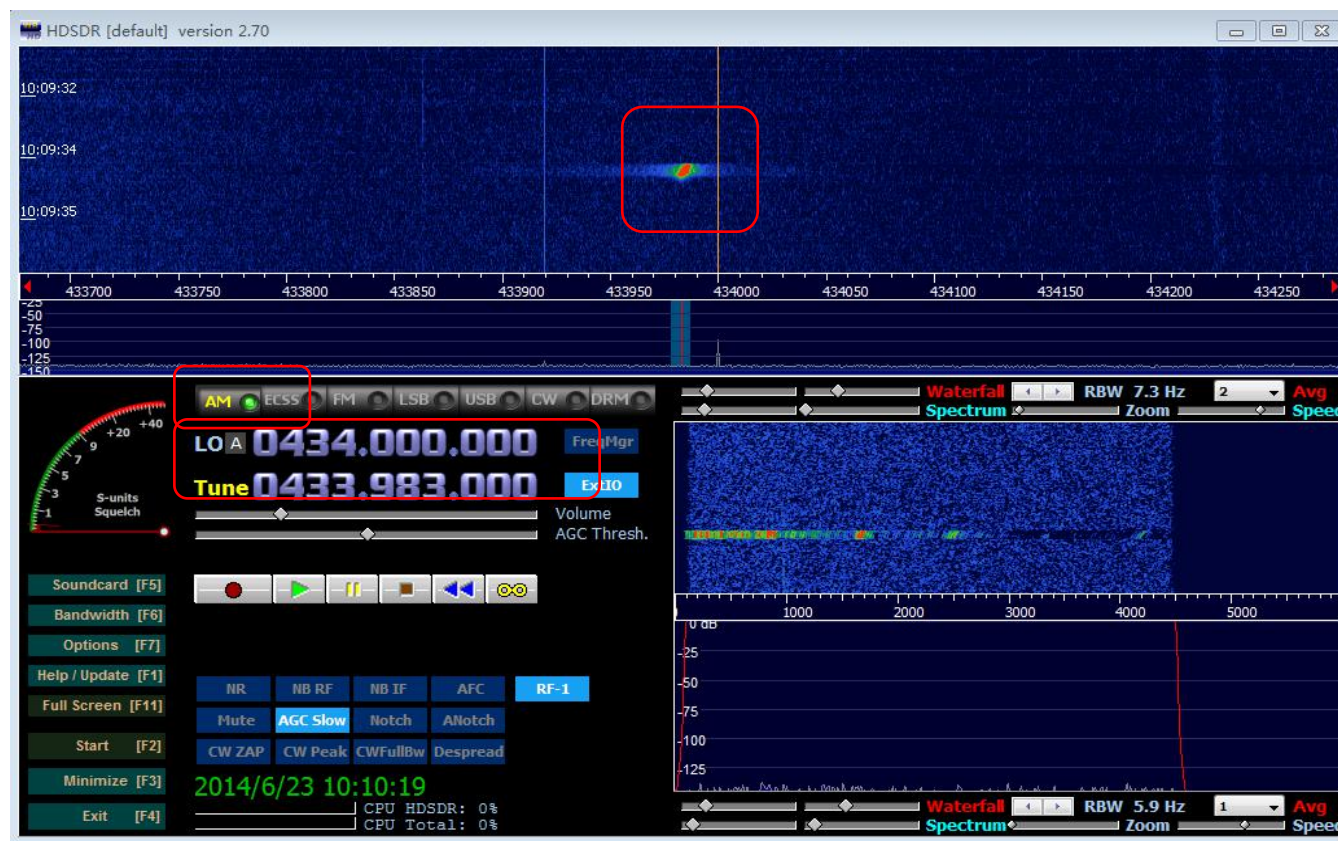

分析工具——SDR

分析工具——SDR

	RTL-SDR	H a c k R F bladeRF x40 One	U S R P B200mini	
频段	52M – 2.2 GHz	1M – 6GHz	300M – 3.8GHz	70M – 6GHz
带宽	2.56MS/s	20 MS/s	40MS/s	56MS/s
双工类型	只能接收	半双工	全双工	全双工
位宽	8-bit	8-bit	12-bit	12-bit
价格	\$20	\$300	\$420	\$675

无线电逆向分析流程

无线遥控信号

工具：电视棒
软件：HSDR

360UNICORNTTEAM

无线遥控信号解调后波形图

软件：Audacity

360UNICORNTTEAM

分析有效数据内容