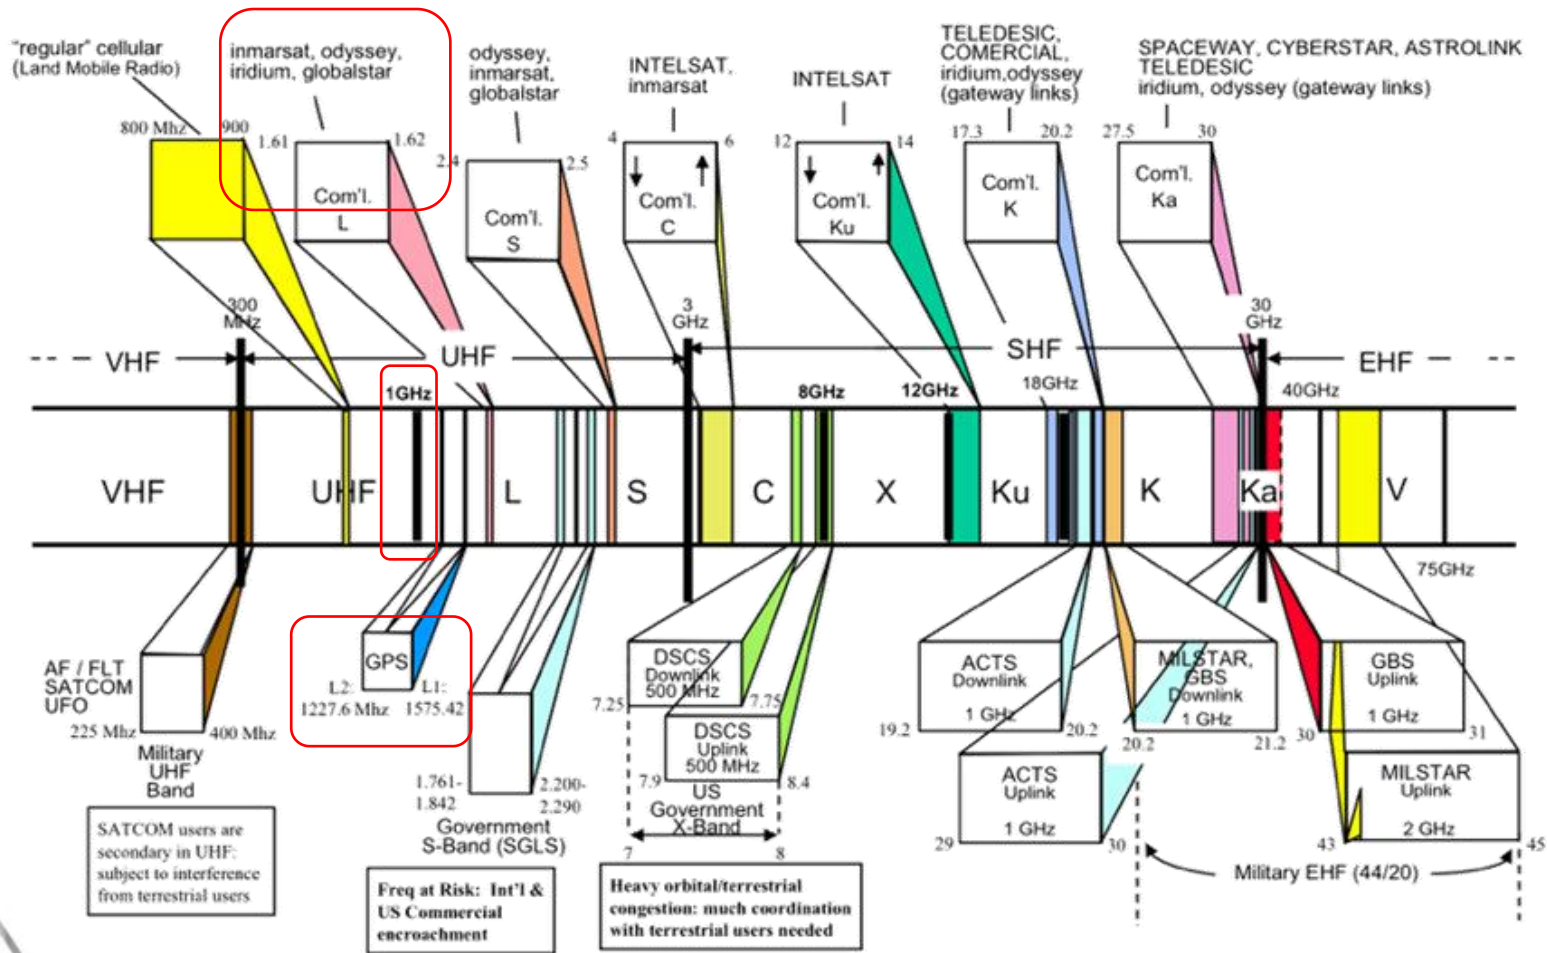

- 11位有效比特
- LSB模式
- CRC校验 = 前6字节相叠加取低8位

功能攻击效果

高压与低压攻击效果

现实中的攻击情况

远距离无线电导航攻击

航空无线电导航攻击

航空飞行涉及的无线电种类

- **通信类：**用于飞机与飞机之间，飞机与地面之间的通信
- **导航类：**主要是卫星导航和地面信标导航

ADS-B 自动相关监视广播

调制方式PPM

ADS-B报文格式

通过虚假的ADS-B信号构造出的飞机

攻防分析

<http://www.flightradar24.com>

360UNICORNTTEAM

更多无线电攻防案例请参考……