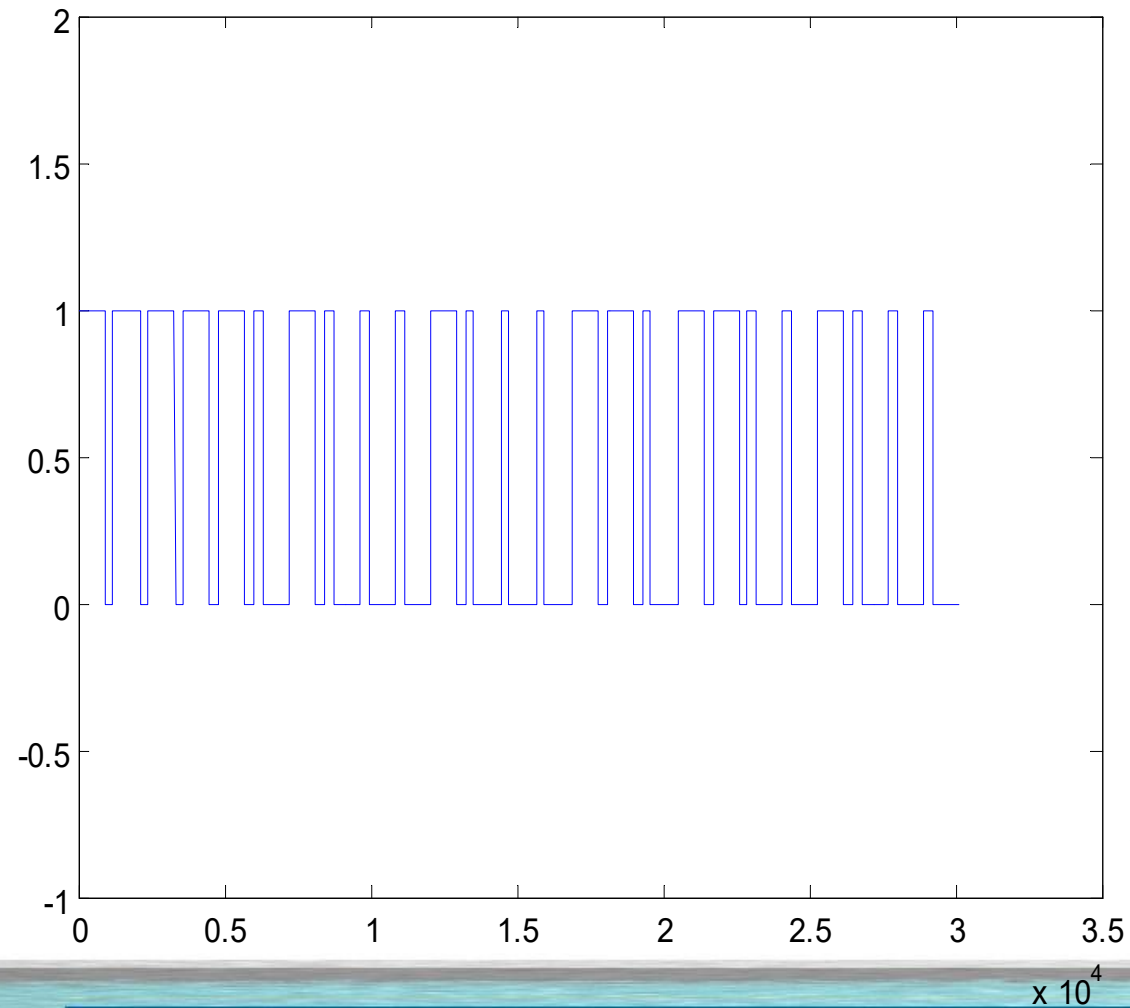

无线电逆向分析流程

无线遥控信号

工具：电视棒
软件：HSDR

360UNICORNTTEAM

无线遥控信号解调后波形图

软件：Audacity

360UNICORNTTEAM

分析有效数据内容