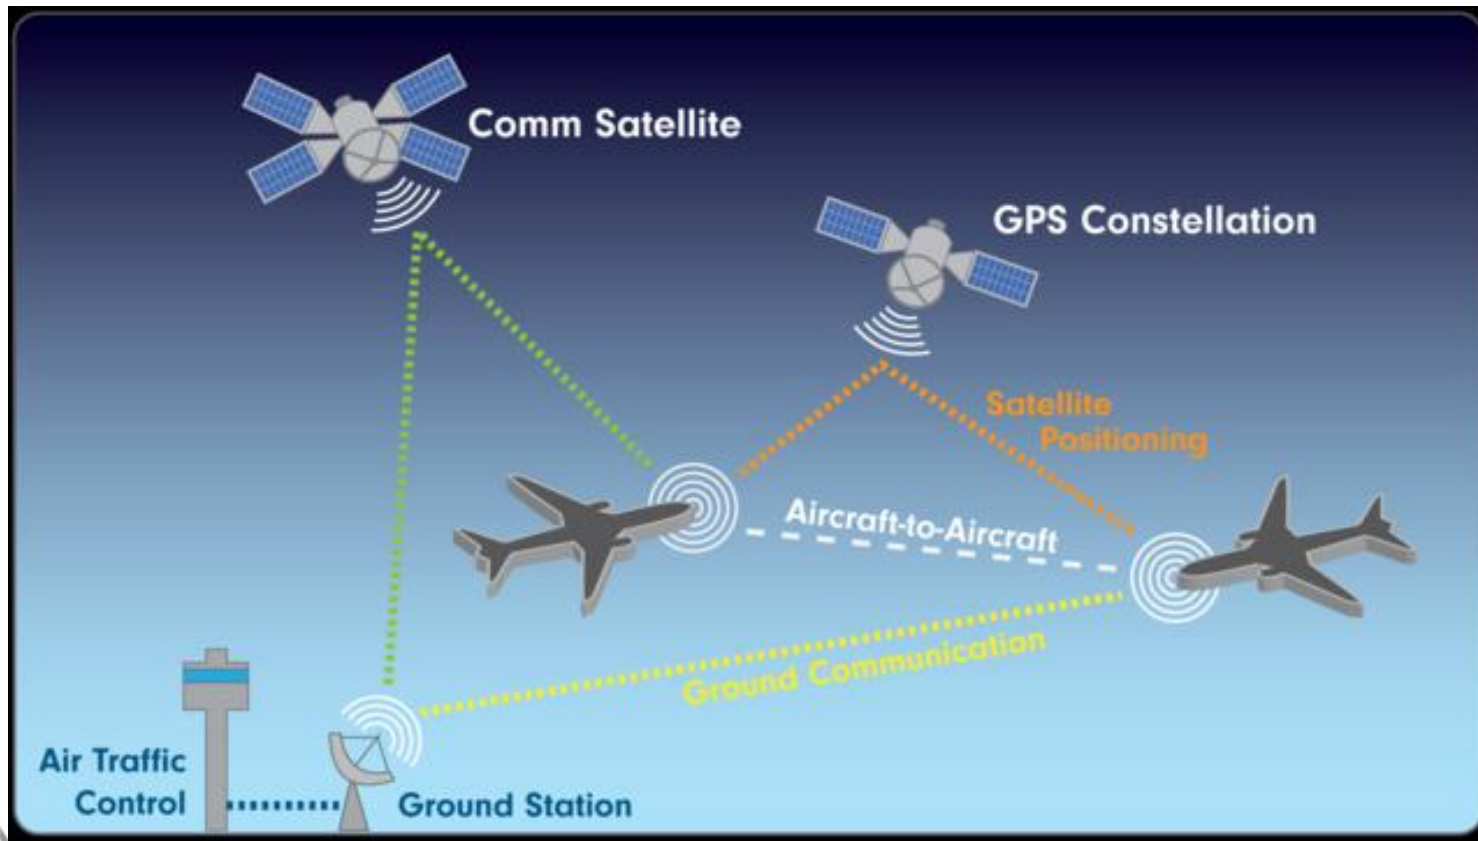

ADS-B 自动相关监视广播